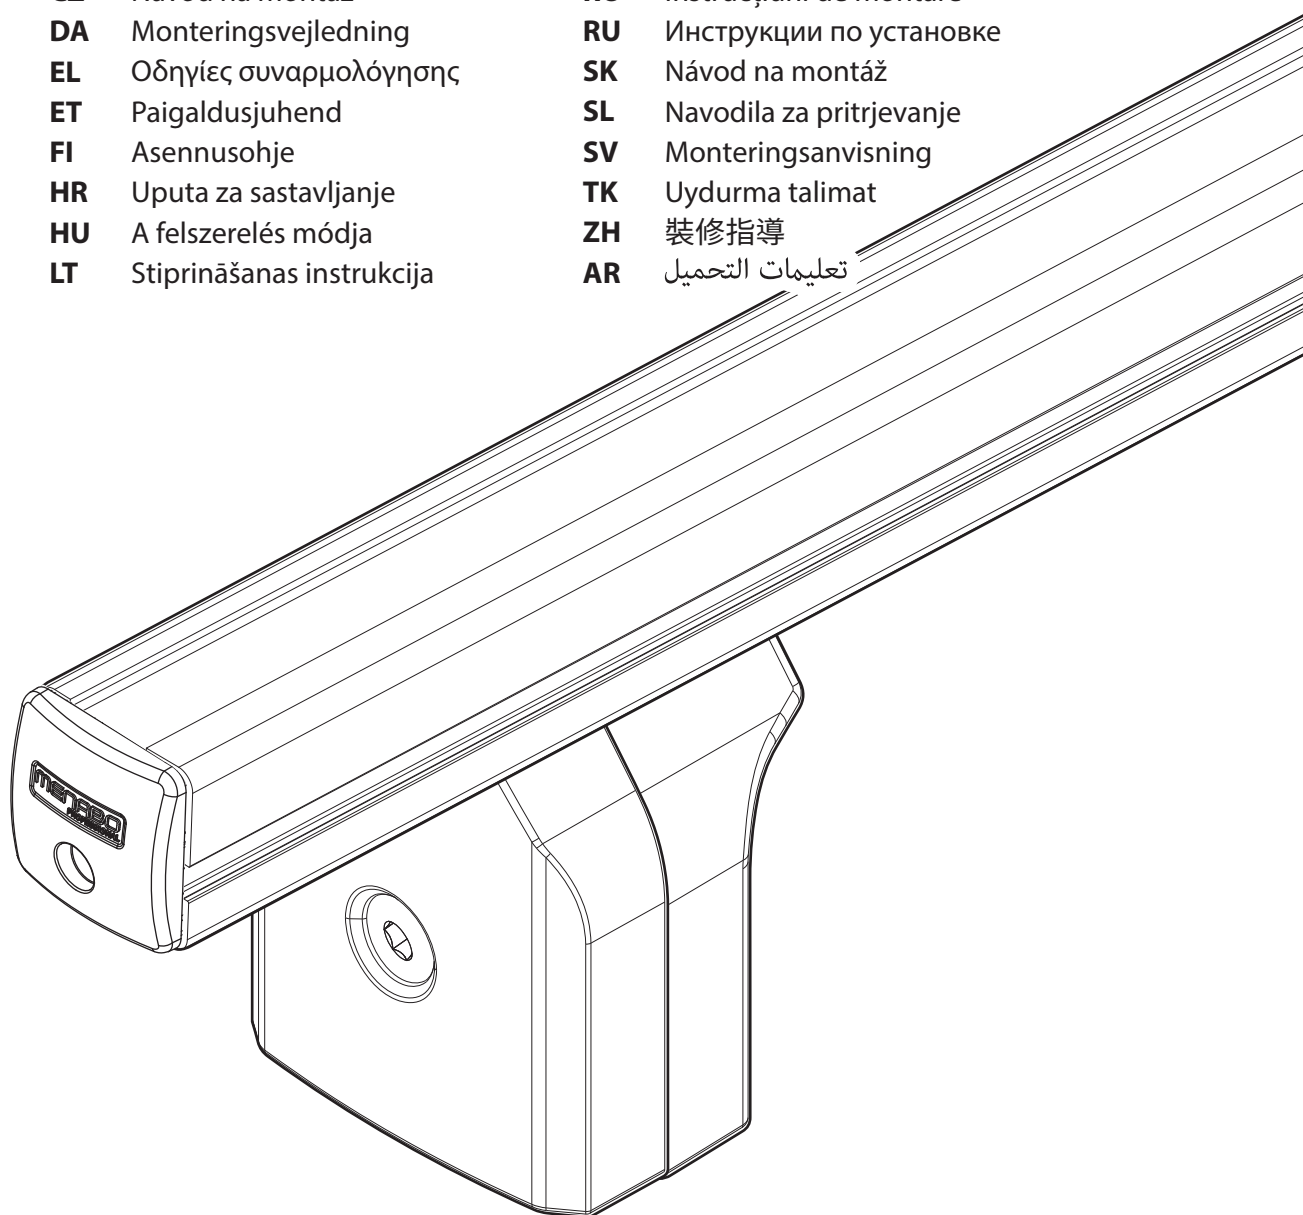

Made in Italy

FIXING KIT			
N.	I Componenti (Inclusi) II Components (Included) III Composants (Comprises)	IV Die Komponenten (im Lieferumfang enthalten) V Componentes (Incluido) VI Компоненты (в комплекте)	Q.
0			1
1			2
2			2
3			2
4			2
5			4
6			2
7	 Ø6X18		4
8	 MZxY		4
9	 M6x16		4
10	 ØXxY		4
11	 M6		4
12	 5mm - 0,2"		1
13	 6mm - 0,3"		1
14			2